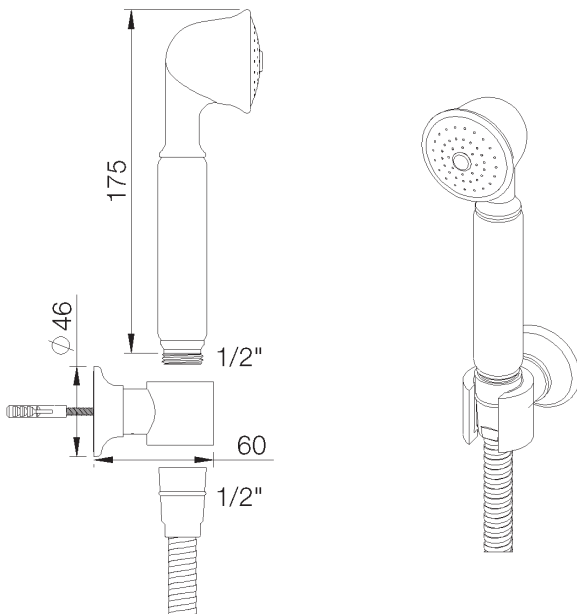

PRODUCT TECHNICAL SHEET

Collection :	Times	Ref. :	8027.11.73
--------------	--------------	--------	-------------------

Set douche à main avec flexible et support «Classic»
 Set handdouche met slang en houder «Classic»
 Set hand shower with flexible and holder «Classic»

Picture

Product details

Technical drawing

RA0.V01